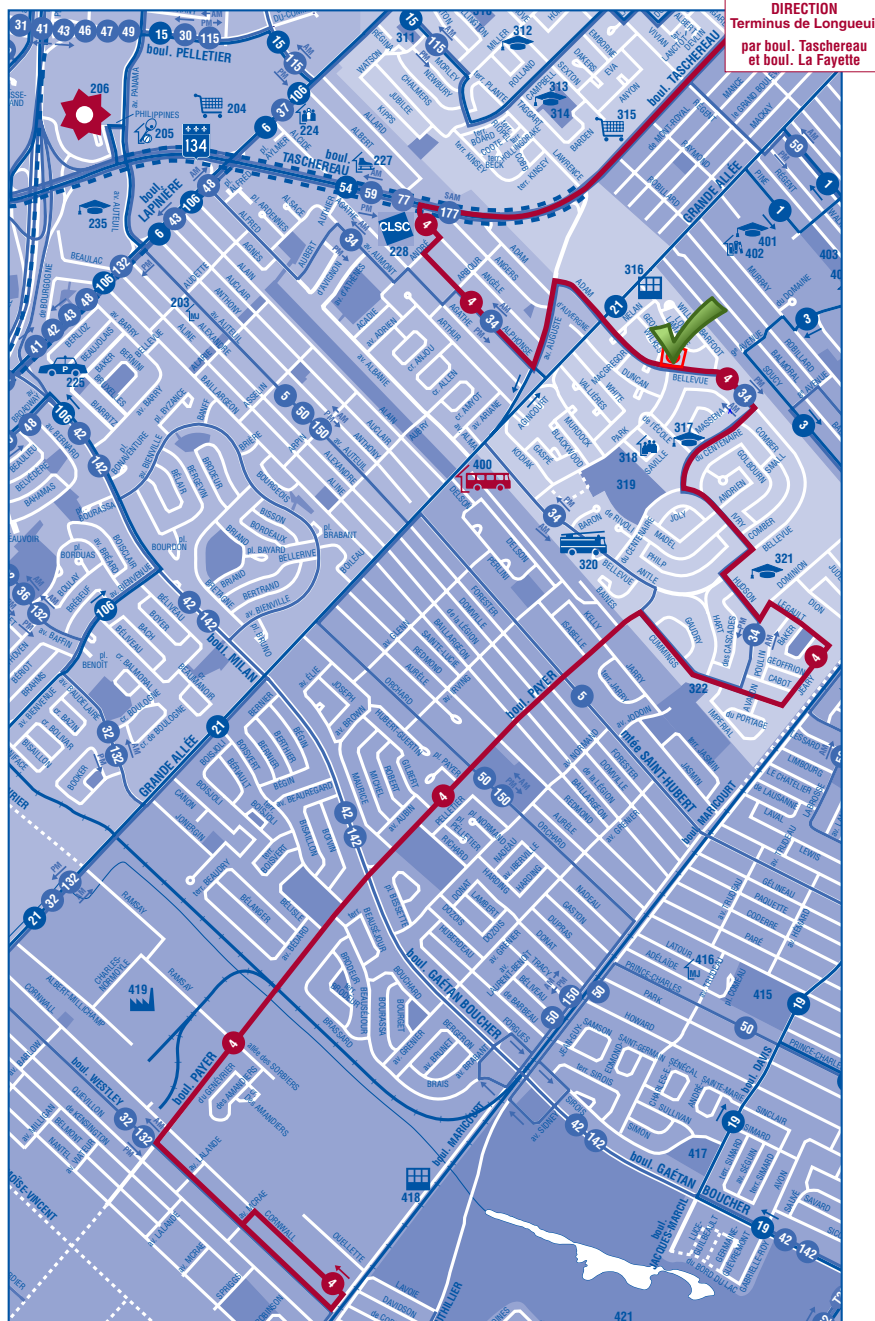

4

TRAJET

7 jours par semaine

POINTS D'INTÉRÊT

- Ville de **BROSSARD**
- 203 Maison des Jeunes
- L'Escalier en mon temps
- 204 Mail Champlain
- 205 Complexe sportif Nautilus
- 206 **Terminus et**
stationnement Panama - 1165 places
- 224 Maison internationale de la Rive-Sud
- 225 Poste de police
- 227 Complexe 4 Glaces
- 228 CLSC Samuel-de-Champlain
- 235 Collège Saint-Jean-sur-Richelieu
- Ville de **LONGUEUIL**
- Arr. de **GREENFIELD PARK**
- 311 Parc Watson
- 312 École Saint-Jude
- 313 École Jubilee
- 314 Parc Jubilee
- 315 Les Galeries Taschereau
- 316 Travaux publics

- 317 École Pierre-Laporte
- 318 Centre René-Veillet
- 319 Parc René-Veillet
- 320 Caserne d'incendie
- 321 Centennial High School
- 322 Parc Iellamo
- Ville de **LONGUEUIL**
- Arr. de **SAINT-HUBERT**
- 400 Centre d'exploitation du RTL
- 401 Polyvalente Mgr-A.-M.-Parent
- 402 Bibliothèque
Joseph-William-Gendron
- 403 Parc Gérard-Philipps
- 415 Parc Immaculée-Conception
- 416 Maison des Jeunes La Porte ouverte
- 417 Parc Sirois
- 418 Ateliers municipaux
- 419 Parc industriel Litchfield
- 421 Parc de la Cité